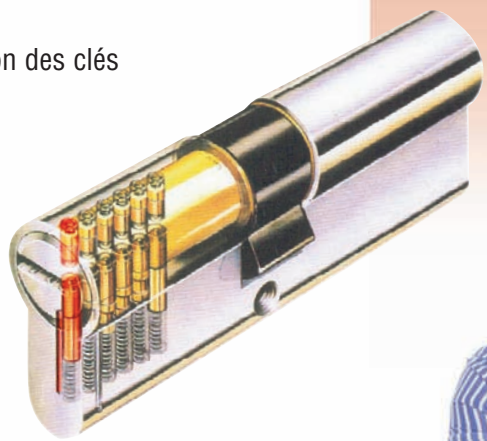

CYLINDRE DE HAUTE SÛRETÉ **TRAFIC** 12

Description

Cylindre à profil européen
laiton finition nickel satin
Mécanisme à 12 éléments de fermeture permettant
12 000 000 combinaisons
5 clés plates réversibles laiton nickelé
Carte de propriété permettant la reproduction des clés
Possibilité de s'entrouvrant

Version

Demi-cylindre
Cylindre 2 entrées
Cylindre 1 entrée à bouton
Possibilité de s'entrouvrant

Sécurité

THIRARD S.A.S. 45, rue Jean Jaurès - B.P. 60004 - 80390 Fressenneville - FRANCE
Tél. : +33 (0)3 22 60 26 50 • Fax : +33 (0)3 22 30 31 13 • email : commercial@thirard.fr - www.thirard.fr
S.A.S. au capital de 182 939 € - R.C.S. AMIENS B 615 780 095 - Siret 615 780 095 00019 - APE 2572Z - TVA FR 32615 780095