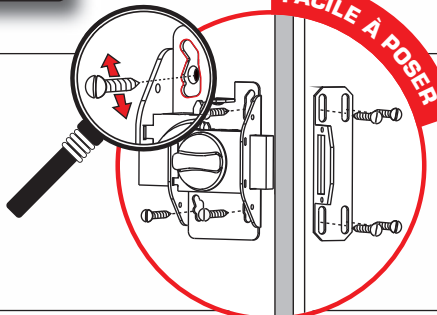

THIRARD S.A.S. 45, rue Jean Jaurès - B.P. 60004 - 80390 Fressenneville - FRANCE
Tél. : +33 (0)3 22 60 26 50 • Fax : +33 (0)3 22 30 31 13 • email : commercial@thirard.fr - www.thirard.fr
S.A.S. au capital de 182 939 € - R.C.S. AMIENS B 615 780 095 - Siret 615 780 095 00019 - APE 2572Z - TVA FR 32615 780095

* liste des modèles testés disponible sur demande